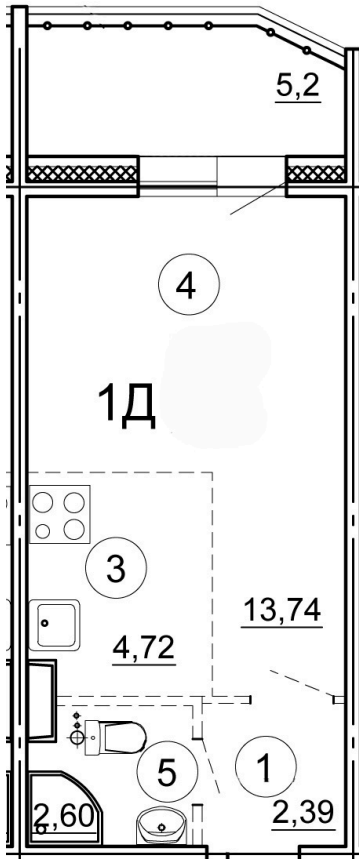

Тверь, ул. Фрунзе, поз. 2

8(4822)75-01-10
www.dsktver.ru

Работаем по предварительной
записи

Площадь:	27.15 м ²
Этаж:	9
Очередь строительства:	2
Номер на площадке:	2
Дата сдачи:	Дом сдан

Для заметок:

План этажа: