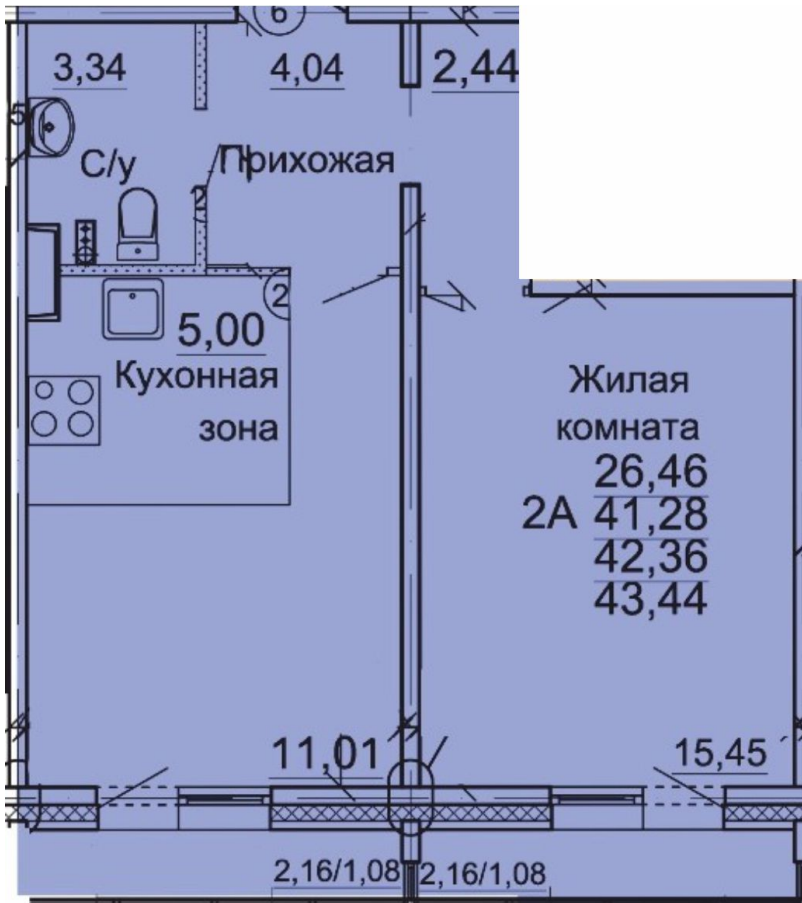

Солнечногорский район,
деревня Голубое, Тверецкий
проезд 17, поз. 12

8(926) 264-11-11
www.dsktver.ru

Пн. — Вс.: с 09.00 до 21.00

Площадь:	45.70 м ²
Этаж:	10
Очередь строительства:	12
Номер на площадке:	15
Дата сдачи:	Дом сдан

План этажа:

Для заметок: